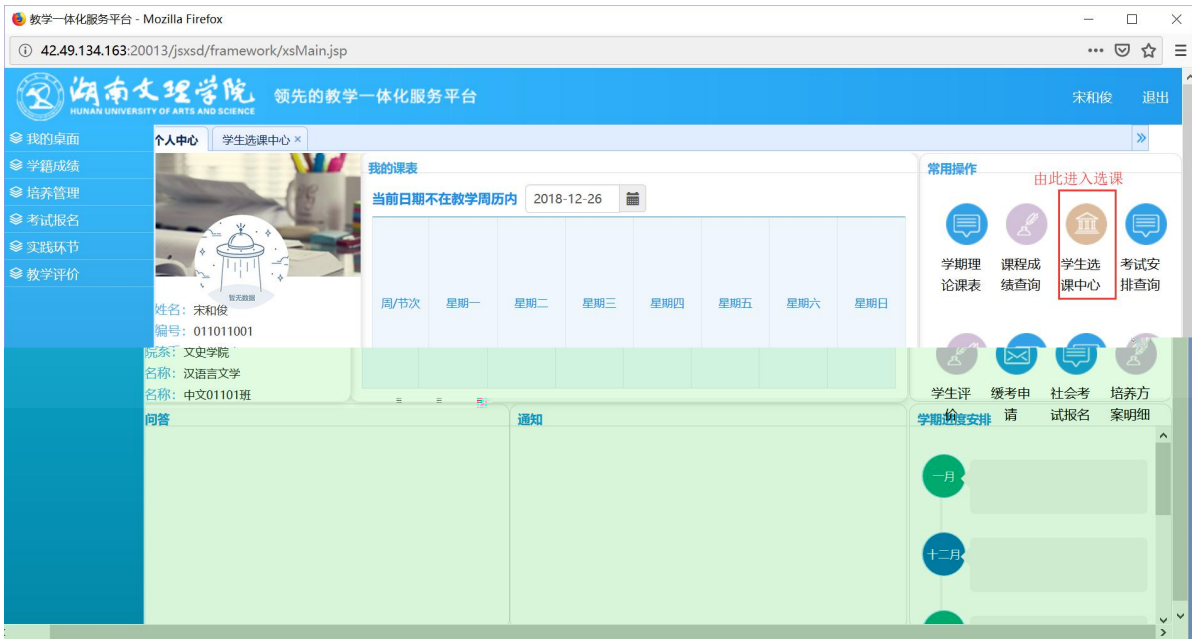

浏览器地址栏: 172.26.0.187/jsxsd/

湖南文理学院 教学一体化服务平台
HUNAN UNIVERSITY OF ARTS AND SCIENCE

用户登录

请输入账号

请输入密码

忘记密码

登录

温馨提示: 推荐使用IE9以上浏览器以及360极速模式。

领先的数字一体化平台

选课学分情况

公选课选课

本学期选课学分/门数要求及已选情况							
	最高总学分	专业内跨年级选课(控制)		跨专业选课(控制)		校公共选修课选课(控制)	
		学分	门数	学分	门数	学分	门数
设置(控制)要求	不控制	不控制	不控制	不控制	不控制	2	1
已选统计	20.0	0.0	0	0.0	0	0.0	0

快捷导航：教学院（部）

党群机构

行政教辅机构

信息系统